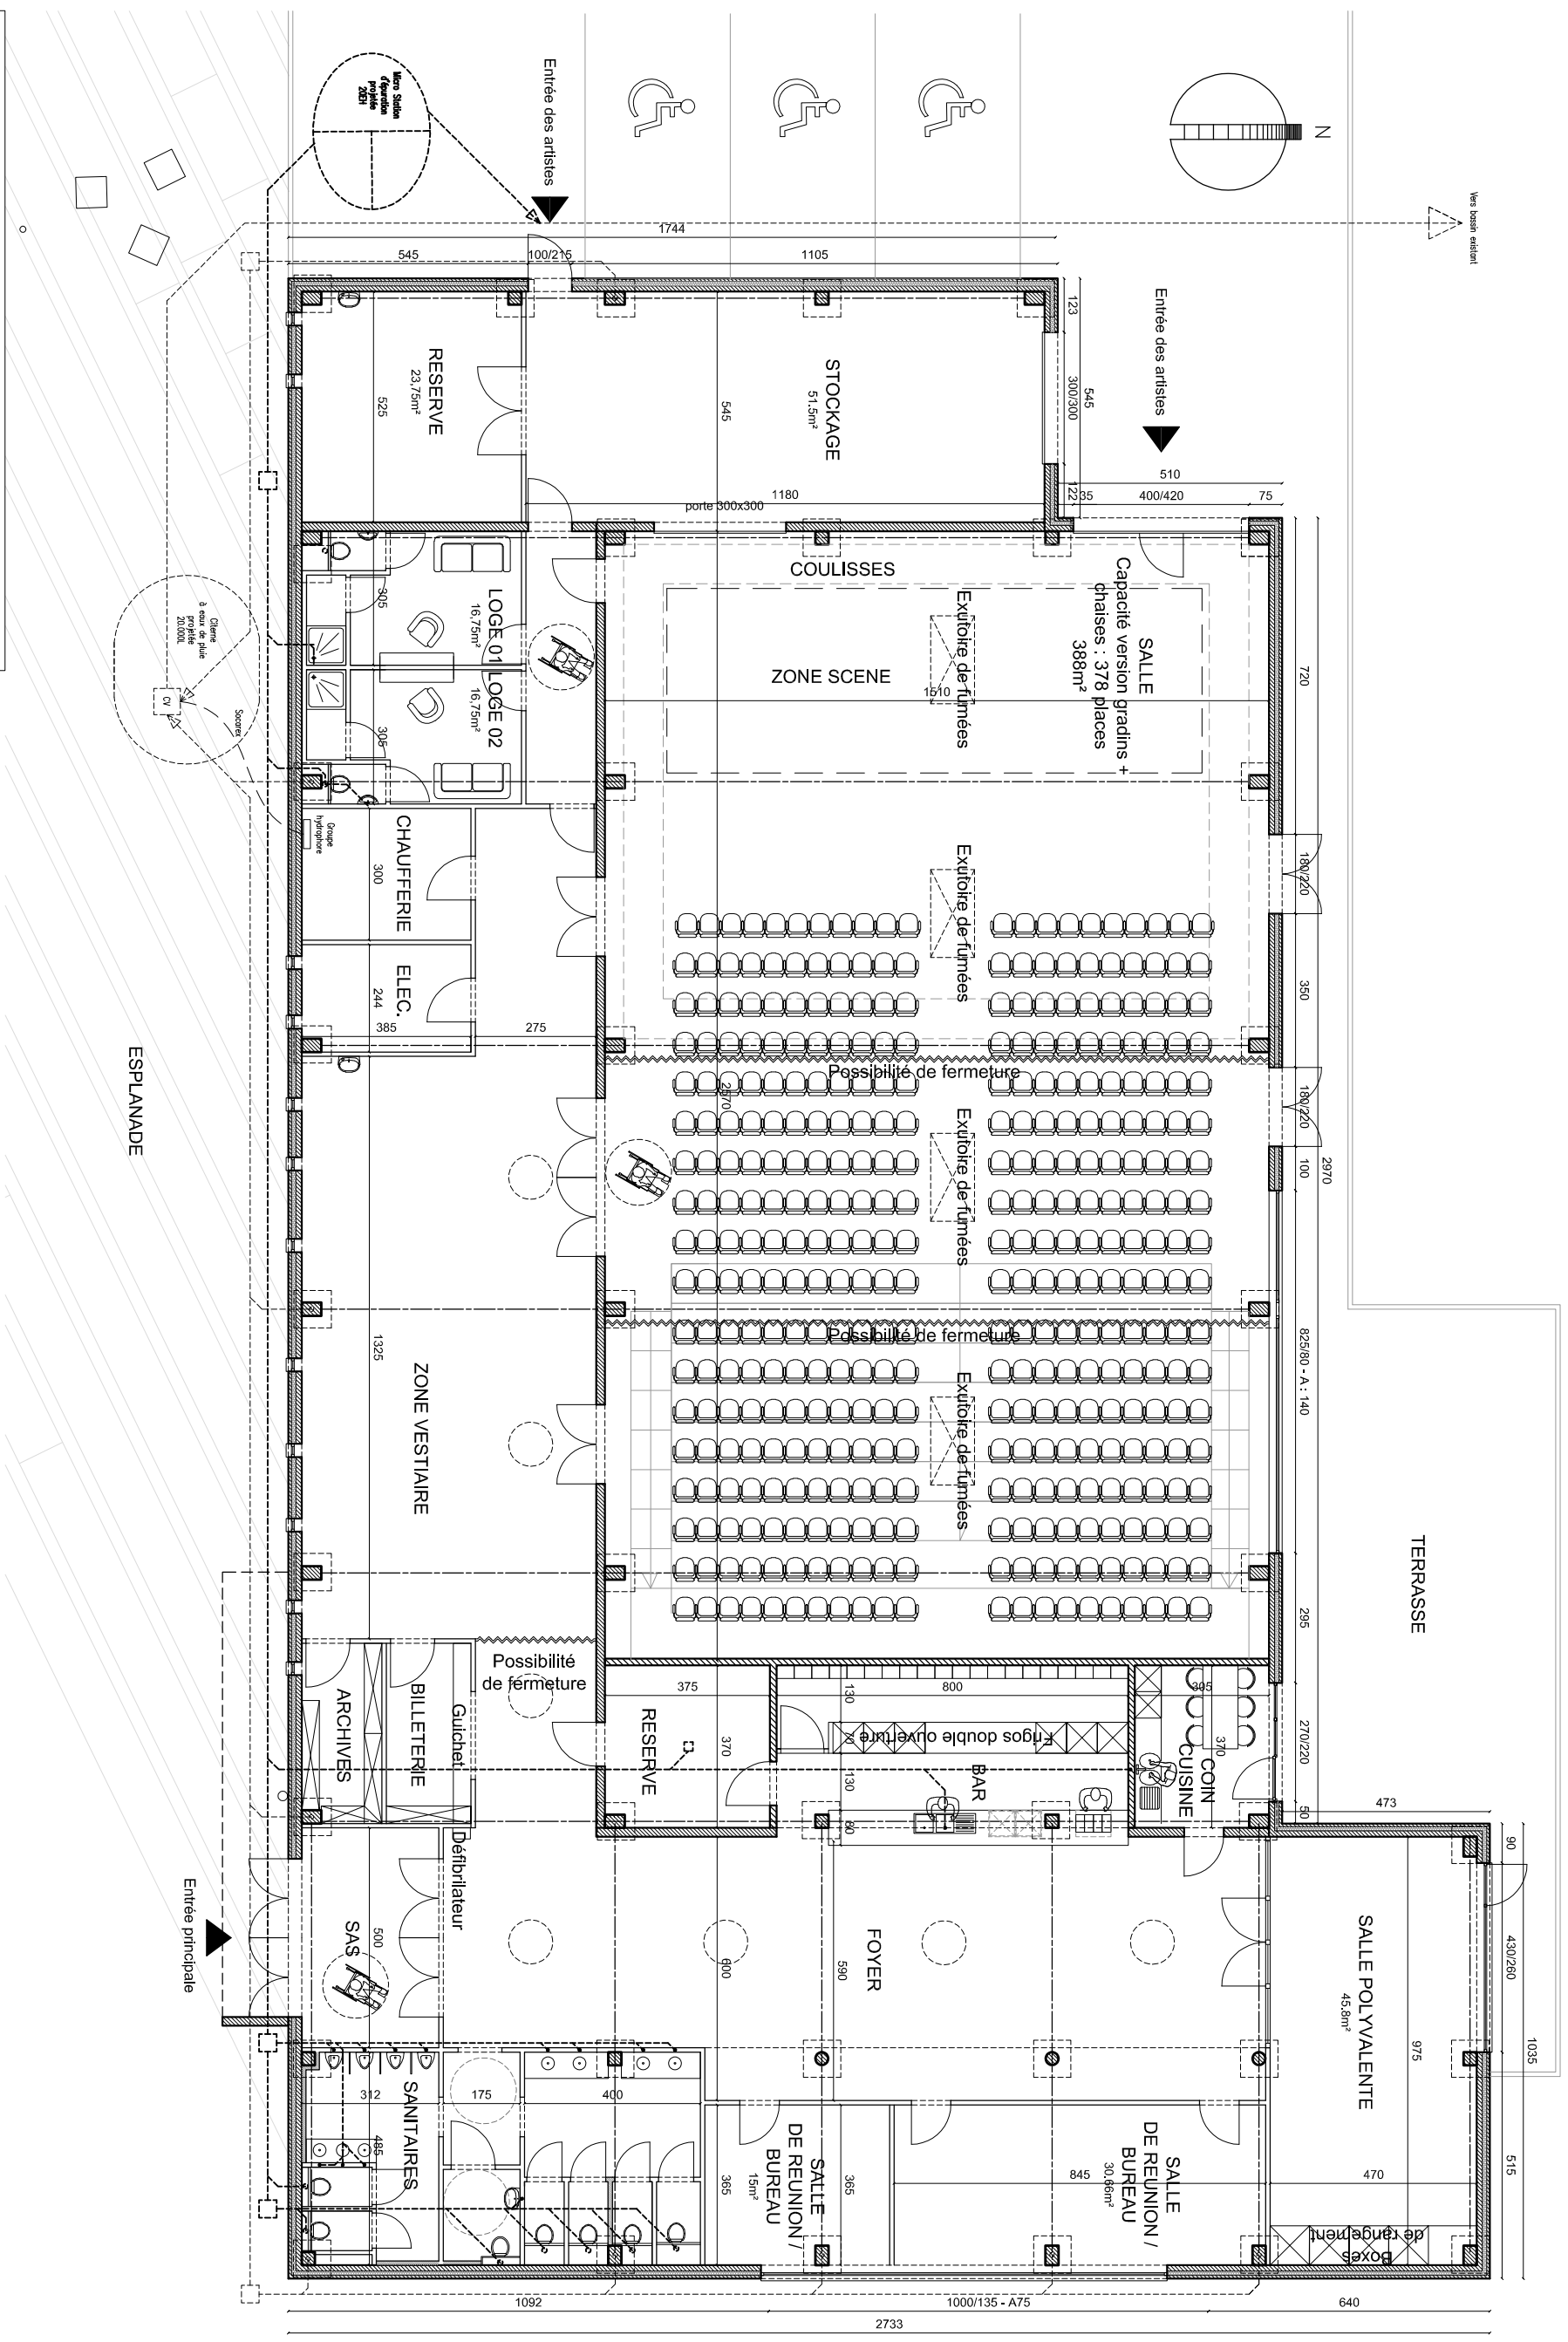

PLAN DU REZ-DE-CHAUSSEE - Ech: 1/150

Vers locaux extérieurs

N

Entrée des artistes

Entrée des artistes

Entrée principale

ESPLANADE

TERRASSE

SALLE POLYVALENTE
45.8m²

SALLE
DE REUNION /
BUREAU
30.65m²

SALLE
DE REUNION /
BUREAU
15m²

FOYER
590

CUISINE

BAR

RESERVE

ZONE VESTIAIRE
1325